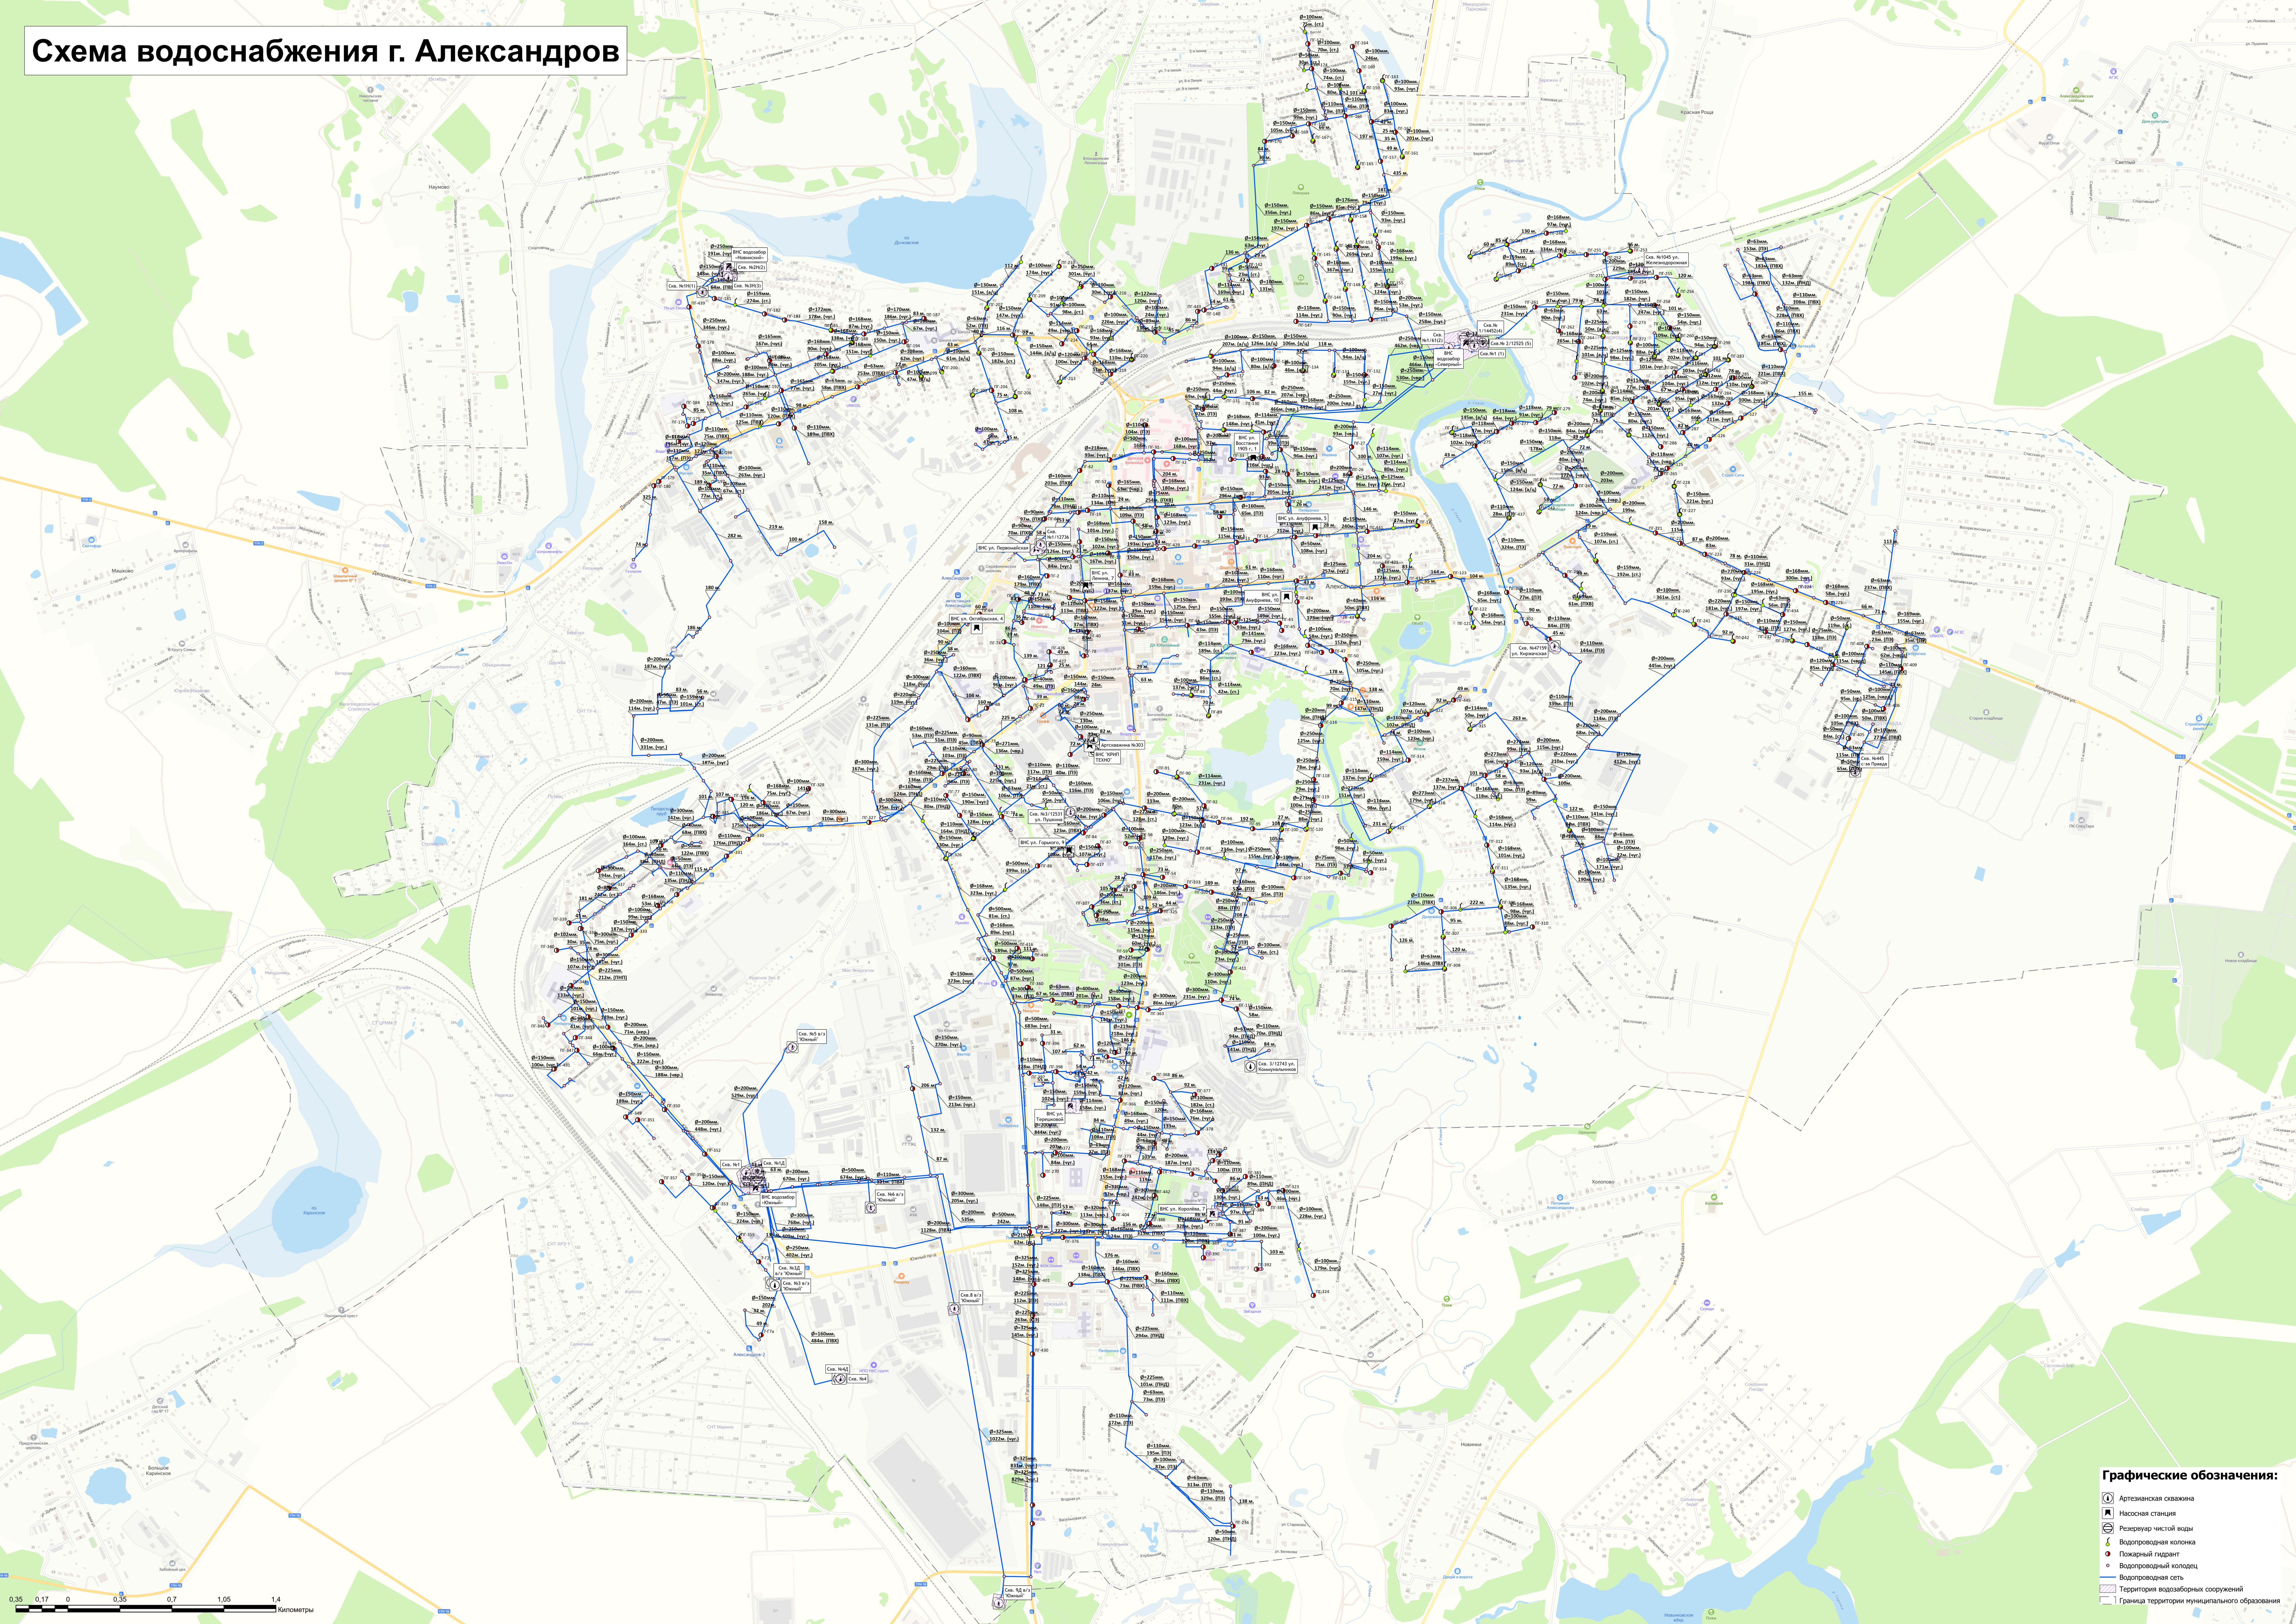

# Схема водоснабжения г. Александров

### Графические обозначения:

- ⊕ Артезианская скважина
- ⊠ Насосная станция
- ⊕ Резервуар чистой воды
- ⊕ Водорозводная колонна
- ⊕ Пожарный гидрант
- ⊕ Водорозводный колодец
- ⊕ Водопроводная сеть
- ⊕ Территория водозаборных сооружений
- ⊕ Граница территории муниципального образования